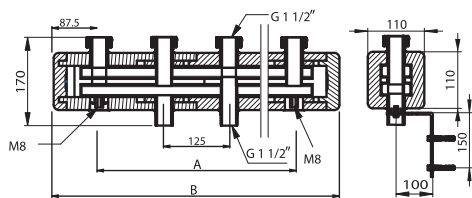

Rozdělovač topných okruhů pro čerpadlové jednotky

Číslo zboží	Provedení	Cena (bez DPH)
2700 2000 002	2 topné okruhy	214,16 €
2700 2000 003	3 topné okruhy	274,00 €
2700 2000 004	4 topné okruhy	342,36 €
2700 2000 005	5 topných okruhů	480,04 €

Rozdělovač s 1 1/2" vnitřními přípojkami pro čerpadlovou jednotku DN 25 s 1 1/2" vnějšími přípojkami.

Maximální průtok: 3 m³/h.

Maximální výkon: 70 kW.

Přípojky k hydraulickému přepínači: 1" 1/2 vnější závit.

Komplet s izolací a upevněním na stěnu: 100/150 mm.

Počet okruhů	2 topné okruhy	3 topné okruhy	4 topné okruhy	5 topných okruhů
A	375	625	625	875
B	550	800	1050	1300