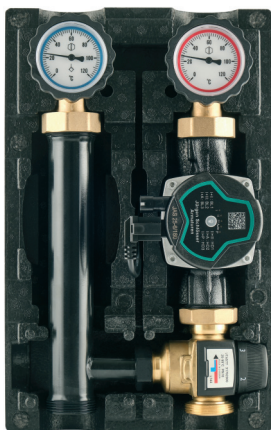

kvs = 4,4

Kulový ventil čerpadla na přítoku s teploměrem červené barvy.

Kulový ventil čerpadla na odtoku (se zpětnou klapkou) s teploměrem modré barvy.

Oběhové čerpadlo JSA 25–6/180 (vestavné délky 180 mm) s připojením na kabeláž.

Termostatický směšovací ventil 20–55 °C, kvs = 4,5.

Izolační box.

Volně předmontované.

Stranu připojení přítoku a odtoku lze vzájemně zaměnit.