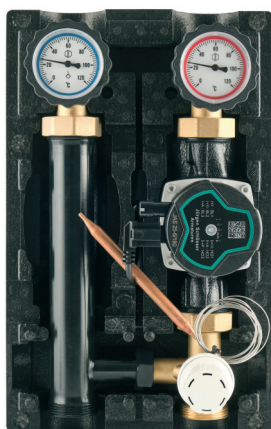

Řada 6000 – Čerpadlová jednotka pro plošné vytápění DN 25

Číslo zboží	Provedení	kvs	Cena (bez DPH)
2700 6000 101	Hlavice s odděl. čidlem	2,2	na dopyt
2700 6000 108	Směšovací ventil	4,5	538,20 €

kvs = 2,2

Kulový ventil čerpadla na přítoku s teploměrem červené barvy.

Kulový ventil čerpadla na odtoku (se zpětnou klapkou) s teploměrem modré barvy.

Oběhové čerpadlo JSA 25–6/180 (vestavné délky 180 mm) s připojením na kabeláž.

Ventil s regulací na stálou hodnotu s regulátorem teploty a příložným čidlem 20–50 °C.

Provedení 40– 70 °C na požádání.

Tepelně vodivá patice s upevněním.

Izolační box.

Volně předmontované.