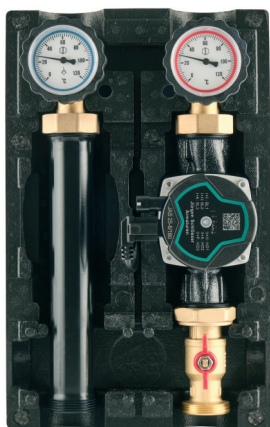

Řada 1000 – Čerpadlová jednotka pro nesměšované topné okruhy DN 25