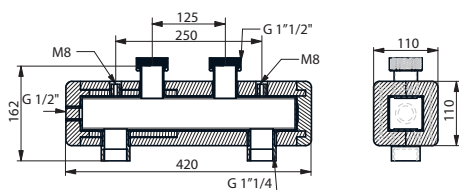

Vyrovnávač tlaků

Číslo zboží	Cena (bez DPH)
2400 2000 010	201,88 €

Přípojky k rozdělovači: převlečné matice 1" 1/2; rozteč 125 mm.

Maximální průtok: 3 m³/h.

Maximální výkon: 70 kW.

1/2" připojovací objímka pro ponorné pouzdro.

Přípojky na kotli: 1" 1/4 převlečné matice; rozteč 250 mm.

Komplet s izolací.